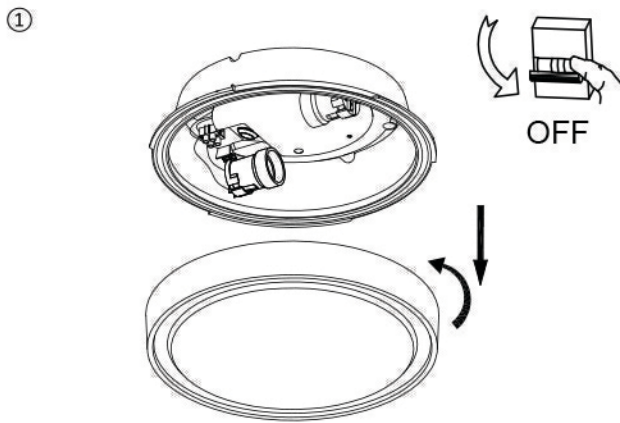

E27 CEILING

Installation

Empty ceiling for E27 bulb, Max.2*18w

Specification

Item	Wattage	Color	Volt	Dimension(mm)
P2582-2*E27	Max.2*18W	Dark grey	AC220-240V	Φ300x91
P2582-2*E27	Max.2*18W	White	AC220-240V	Φ300x91