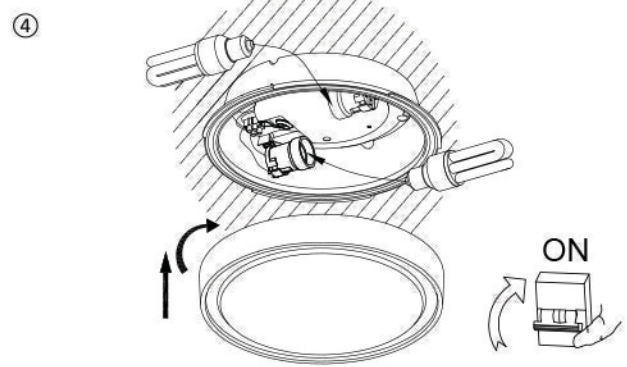

E27 CEILING

Installation

Empty ceiling for E27 bulb, Max.2*18w

Specification

Item	Wattage	Color	Volt	Dimension(mm)
P2582-2*E27	Max.2*18W	Dark grey	AC220-240V	Φ300x91
P2582-2*E27	Max.2*18W	White	AC220-240V	Φ300x91