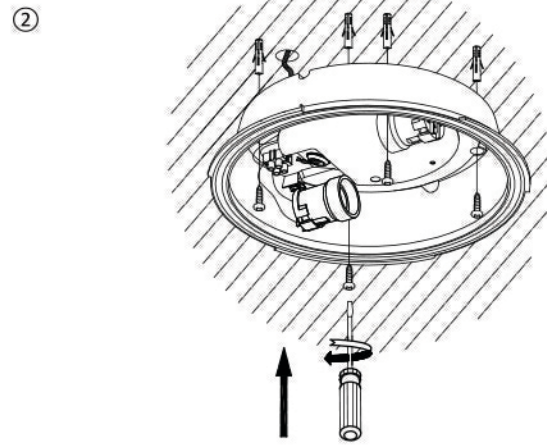

E27 CEILING

Installation

Empty ceiling for E27 bulb, Max.2*18w

Specification

Item	Wattage	Color	Volt	Dimension(mm)
P2582-2*E27	Max.2*18W	Dark grey	AC220-240V	Φ300x91
P2582-2*E27	Max.2*18W	White	AC220-240V	Φ300x91