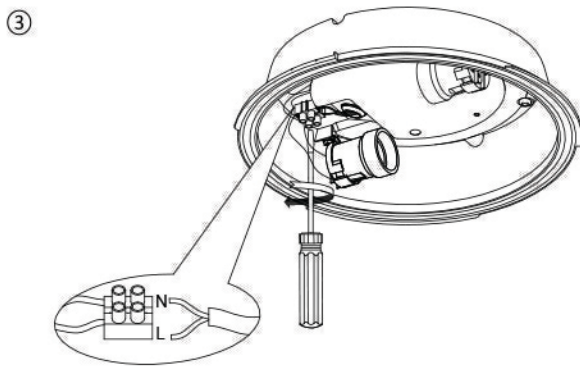

E27 CEILING

Installation

Empty ceiling for E27 bulb, Max.2*18w

Specification

Item	Wattage	Color	Volt	Dimension(mm)
P2582-2*E27	Max.2*18W	Dark grey	AC220-240V	Φ300x91
P2582-2*E27	Max.2*18W	White	AC220-240V	Φ300x91