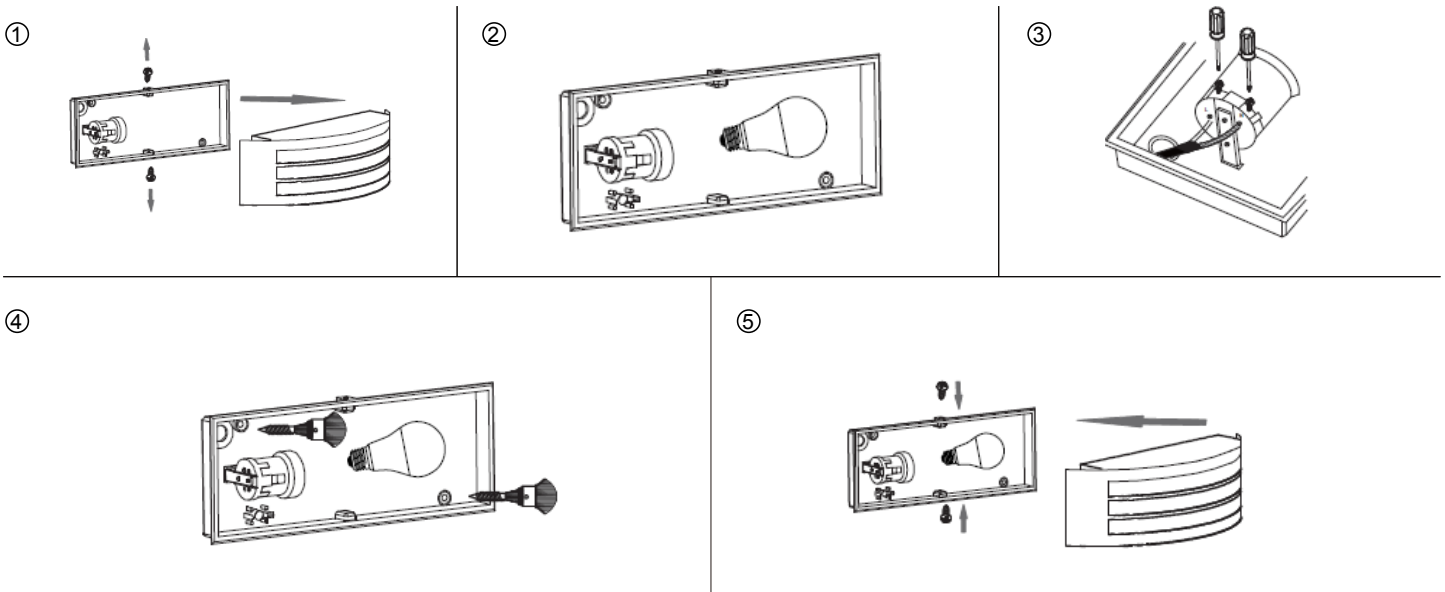

WALL LAMP

Wall lamp-172-2

Wall lamp-172

Installation

Specification

Item	Wattage	Volt	Dimension(mm)
Wall lamp-172	Max.14W	AC220-240V	308x90x80mm
Wall lamp-172-2	Max.14W	AC220-240V	308x90x80mm