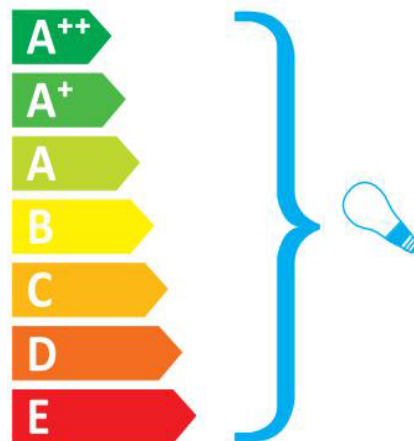

Power: Max40w*1

Material: Iron+glass

IPrate: IP20 indoor only

Input: AC 220-240V 50Hz

GLASS: One(l)

Ovo je rasvjetno tijelo
kompatibilno sa
žaruljama
energetskih razreda:

874/2012