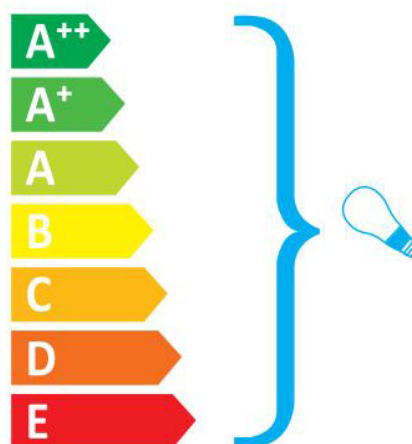

Power: Max40w*1

Material: Glass

IPrate: IP20 indoor only

Input: AC 220-240V 50Hz

GLASS: One(l)

Ovo je rasvjetno tijelo
kompatibilno sa
žaruljama
energetskih razreda:

874/2012