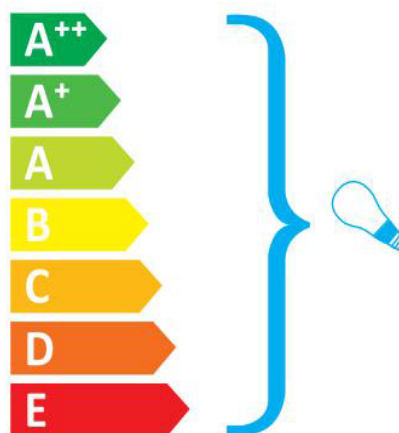

## Product Specifications

Size: D250/360MM 1.2M cable

Socket: E27\*1

Power: Max40w\*1

Material: Glass

IPrate: IP20 indoor only

Input: AC 220-240V 50Hz

GLASS: One(l)

Ovo je rasvjetno tijelo kompatibilno sa žaruljama energetskih razreda:

874/2012