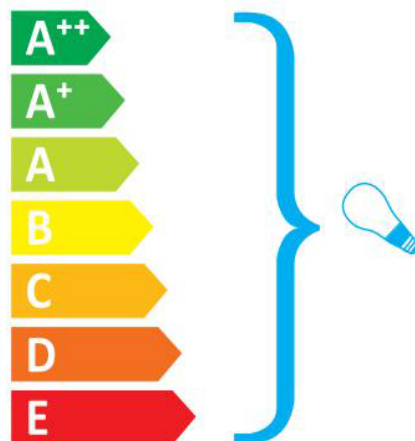

## Product Specifications

Size: D150/300/400MM 1.2M cable

Socket: E27\*1

Power: Max40w\*1

Material: Glass

IPrate: IP20 indoor only

Input: AC 220-240V 50Hz

GLASS: One(l)

Ovo je rasvjetno tijelo  
kompatibilno sa  
žaruljama  
energetskih razreda:

874/2012