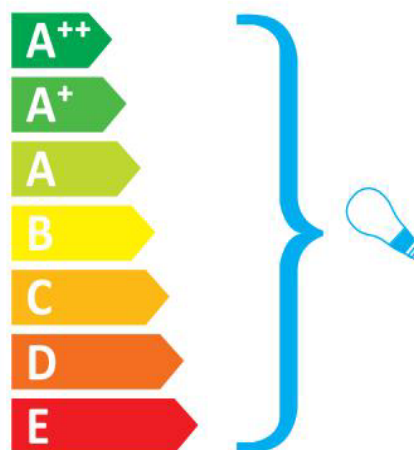

## Product Specifications

Size: D270\*240MM 1.2M cable

Socket: E27\*1

Power: Max40w\*1

Material: Glass

IPrate: IP20 indoor only

Input: AC 220-240V 50Hz

GLASS: One(l)

Ovo je rasvjetno tijelo kompatibilno sa žaruljama energetskih razreda:

874/2012