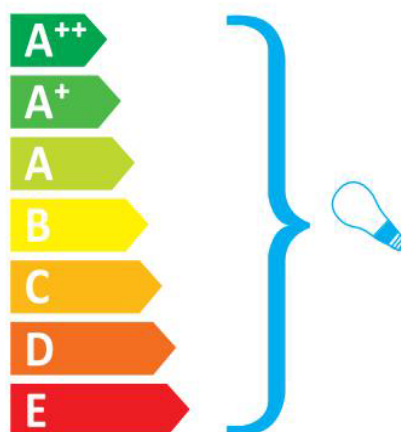

Power: Max40w*1

Material: Glass

IPrate: IP20 indoor only

Input: AC 220-240V 50Hz

GLASS: One(l)

Ovo je rasvjetno tijelo
kompatibilno sa
žaruljama
energetskih razreda:

874/2012