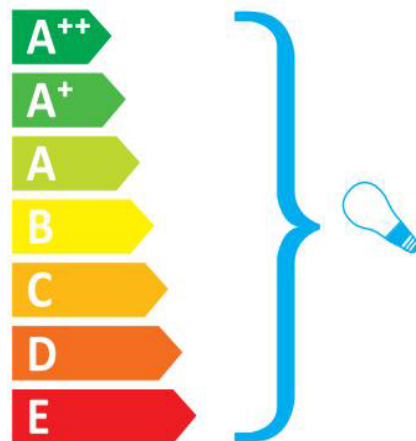

Power: Max40w*1

Material: Iron+glass

IPrate: IP20 indoor only

Input: AC 220-240V 50Hz

GLASS: One(l)

Ovo je rasvjetno tijelo kompatibilno sa žaruljama energetskih razreda:

874/2012