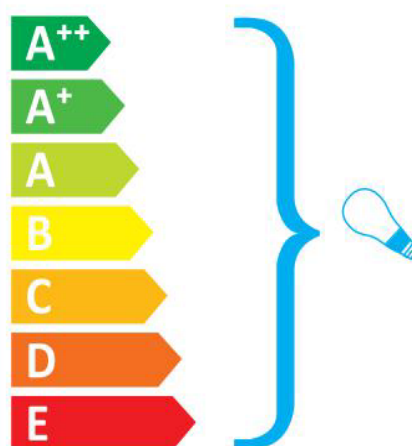

data sheet

ceiling lamp
MO:1010-C

Finish
smoky grey+black

Arrangement
1 Light

Fixure Type
Ceiling lamp

Product Specifications

Size: D300MM glass

Socket: E27*1

Power: Max40w*1

Material: Glass

IPrate: IP20 indoor only

Input: AC 220-240V 50Hz

GLASS: One(l)

Ovo je rasvjetno tijelo
kompatibilno sa
žaruljama
energetskih razreda:

874/2012