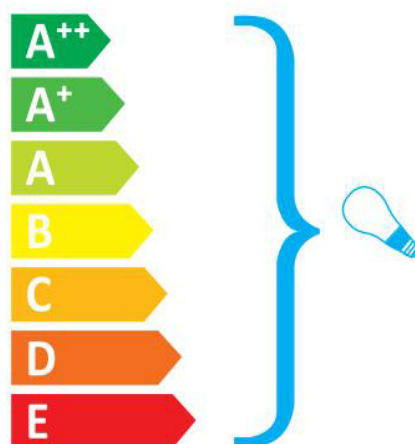

data sheet

ceiling lamp
MO:1010-C

Finish
amber+black

Arrangement
1 Light

Fixure Type
Ceiling lamp

Product Specifications

Size: D300MM glass

Socket: E27*1

Power: Max40w*1

Material: Glass

IPrate: IP20 indoor only

Input: AC 220-240V 50Hz

GLASS: One(l)

Ovo je rasvjetno tijelo
kompatibilno sa
žaruljama
energetskih razreda:

874/2012