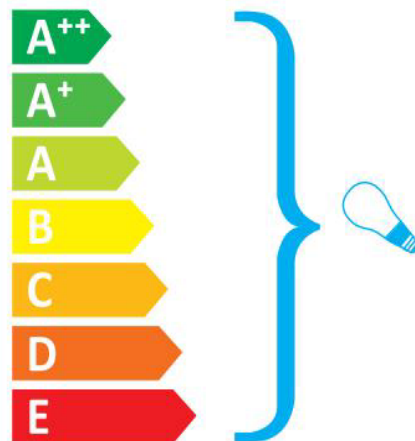

Power: Max40w*1

Material: Iron

IPrate: IP20 indoor only

Input: AC 220-240V 50Hz

GLASS: One(l)

Ovo je rasvjetno tijelo
kompatibilno sa
žaruljama
energetskih razreda:

874/2012