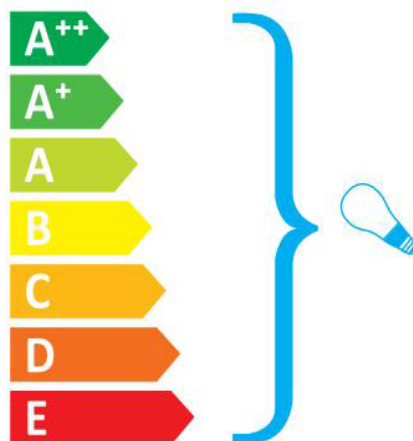

Power: Max40w*1

Material: Iron

IPrate: IP20 indoor only

Input: AC 220-240V 50Hz

GLASS: One(l)

Ovo je rasvjetno tijelo
kompatibilno sa
žaruljama
energetskih razreda:

874/2012